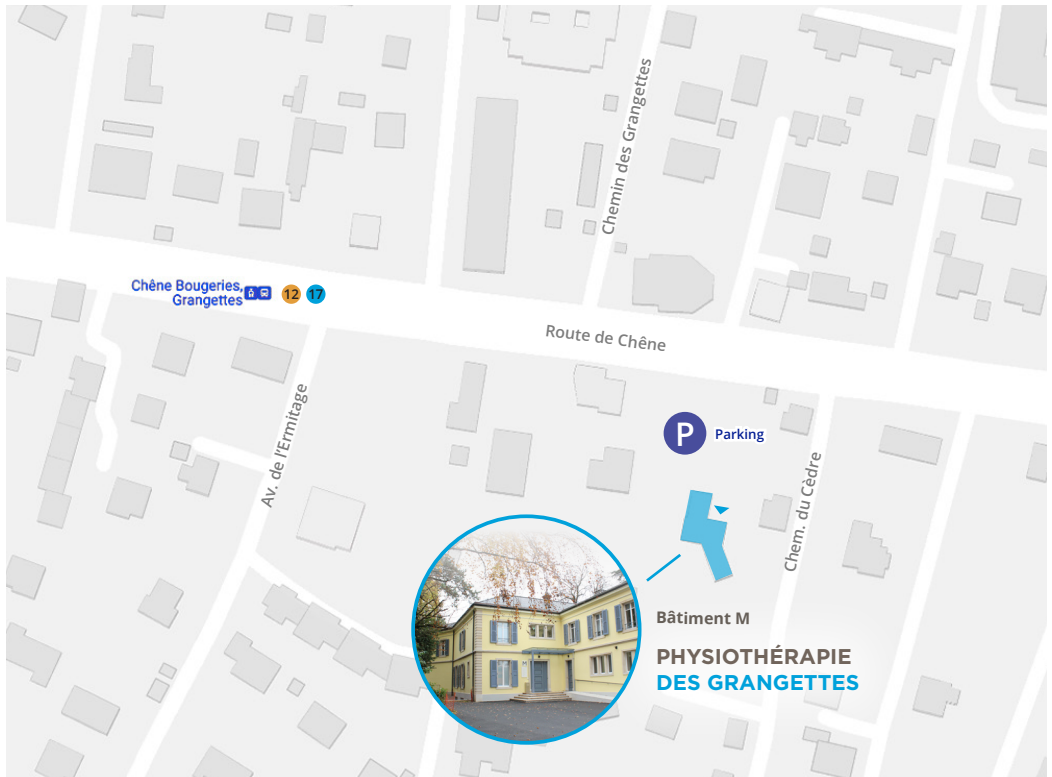

## EN TRANSPORT PUBLIC TPG :

Tram lignes **12** **17** arrêt « Chêne Bougeries, Grangettes »

Train Léman express, arrêt «Genève-Eaux-Vives» puis tram **12** ou **17** , arrêt « Grangettes »

## EN VOITURE

à 10 min du centre-ville, à 15 min de la gare et à 25 min de l'aéroport

Parking en face du centre. Les places étant limitées, privilégiez les transports publics.